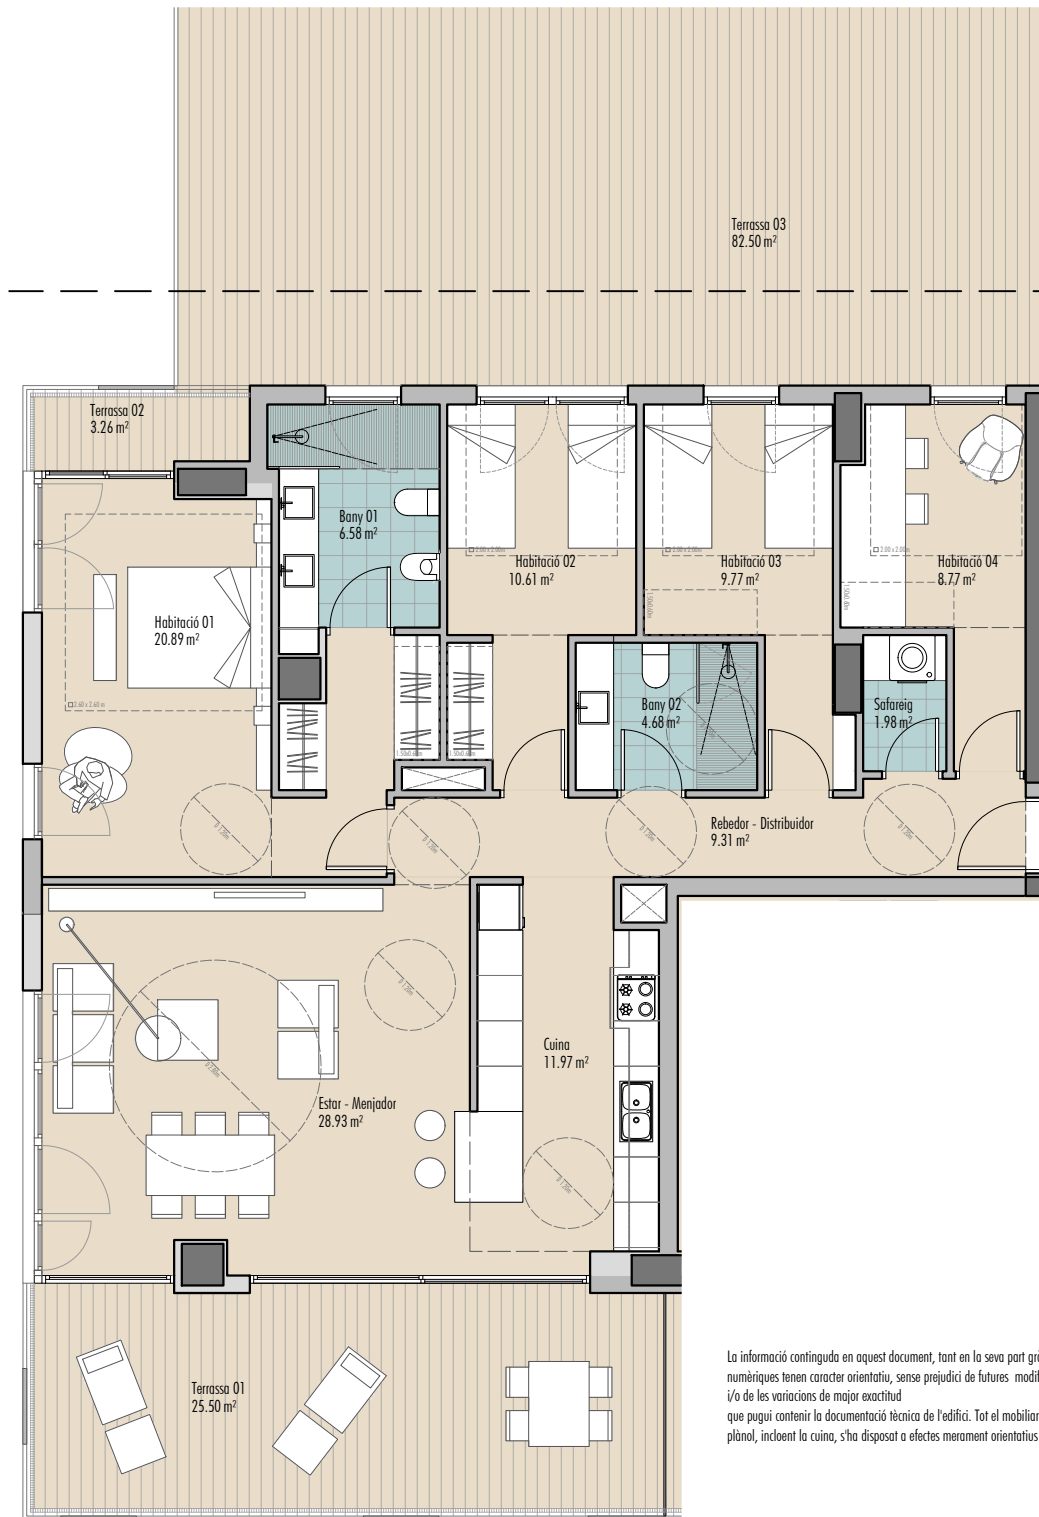

Edifici Torre Planta 01 - Habitatge A

Passatge de Marina - Carrer de Cabriels - Carrer de Jaume Vicens Vives
MATARÓ

Superfícies aproximades:

Superfície Construïda:	131.88 m²
Superfície Útil:	113.89 m²
Superfície Terrassa:	111.00 m²

PROCERCASA

ABAA

ALONSO I BALAGUER
ARQUITECTES ASSOCIATS