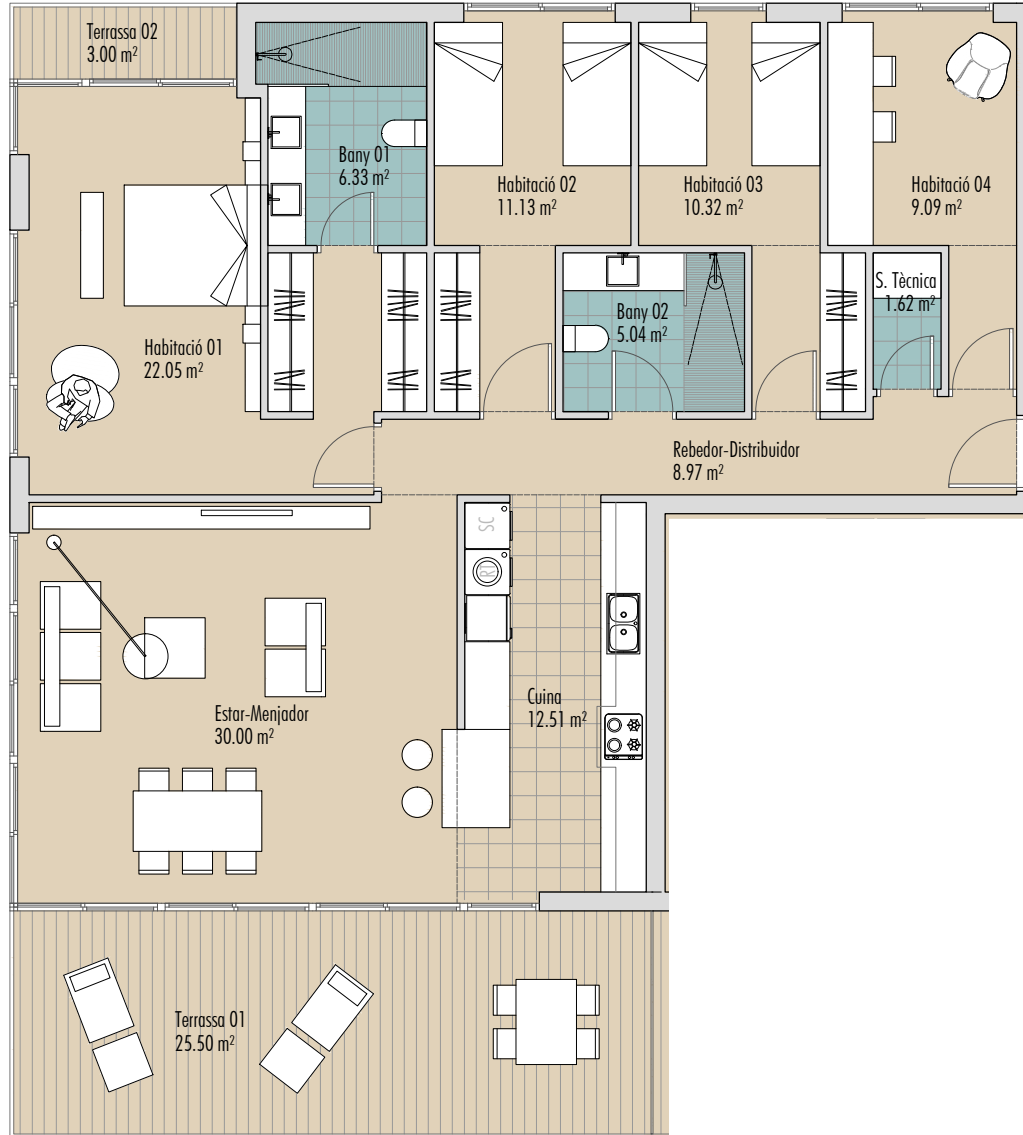

Edifici Torre Plantes 01-09 Habitatge Tipus A
Planta nº ...

Passeig de Marina - Carrer de Cabriels - Carrer de Jaume Vicens Vives
MATARÓ

Superfícies aproximades:

Superfície Construïda:	131.69 m²
Superfície Útil:	117.06 m²
Superfície Terrassa:	28.50 m²

ALONSO BALAGUER
ARQUITECTES ASSOCIATS