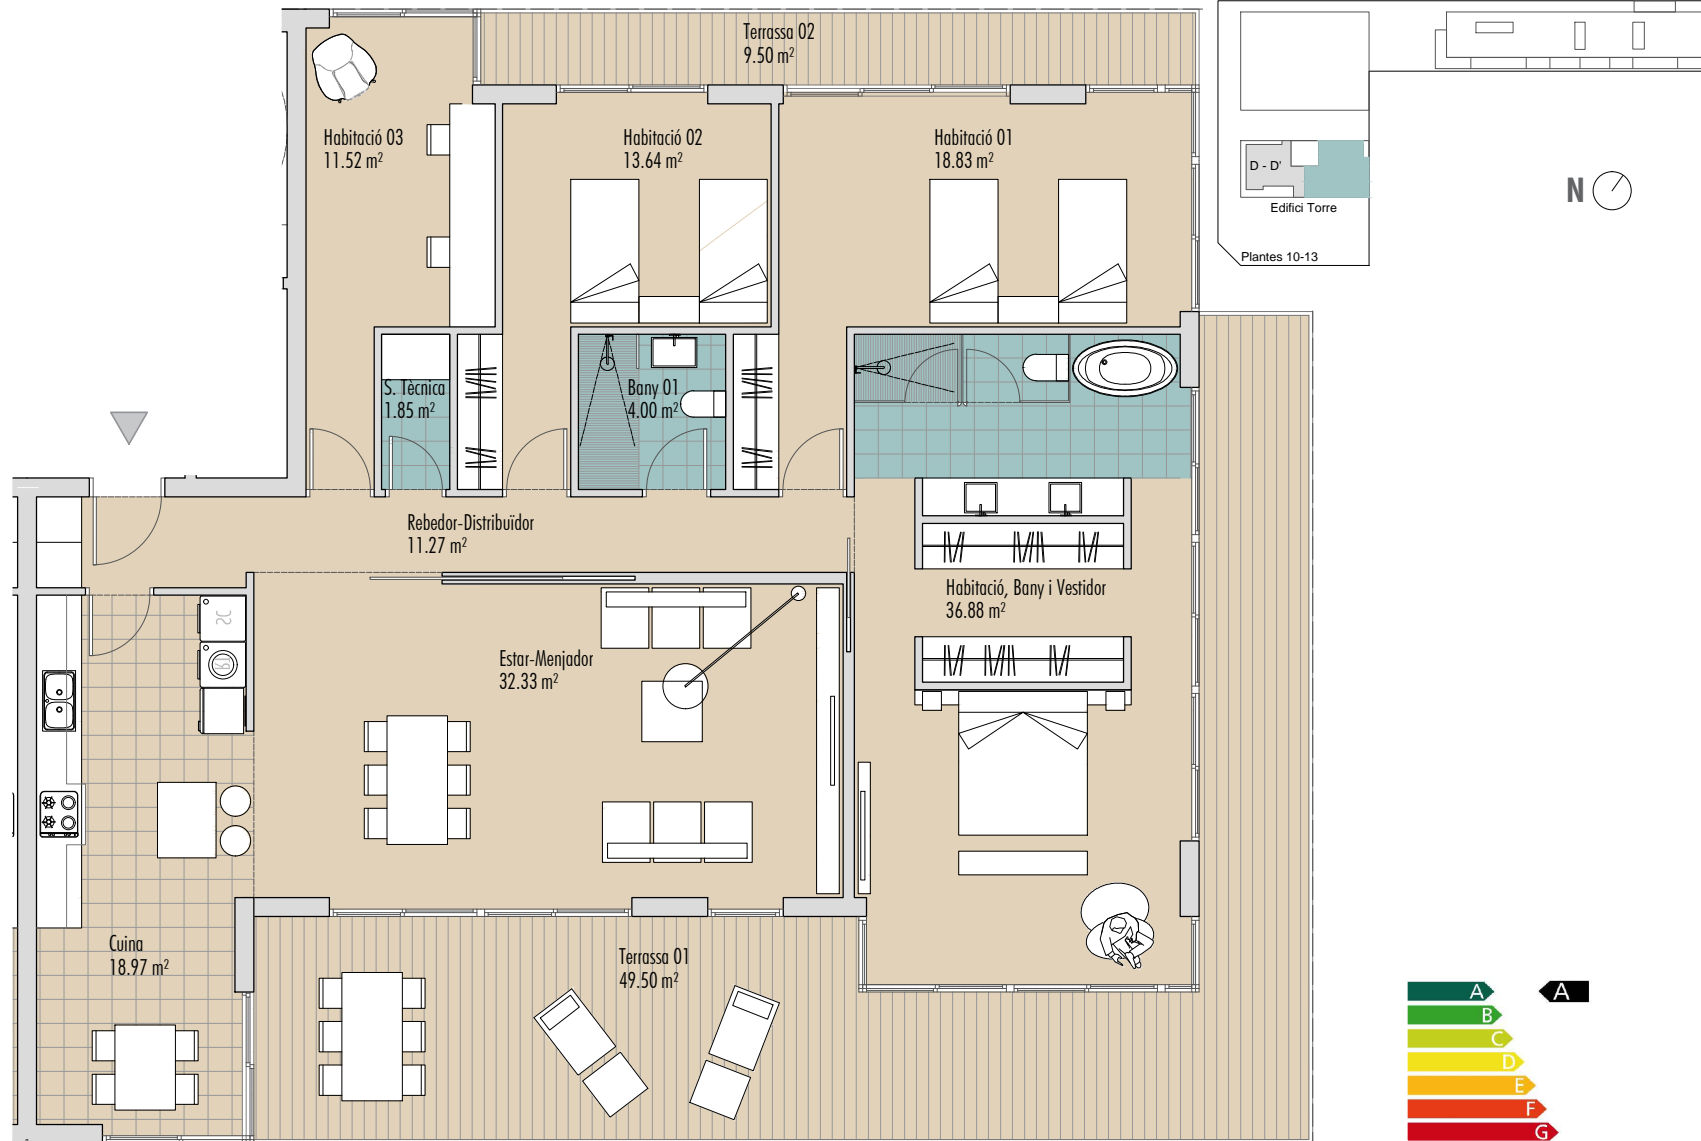

Edifici Torre Plantes 11 i 13 Habitatge Tipus E
Planta nº ...

Passeig de Marina - Carrer de Cabriels - Carrer de Jaume Vicens Vives
MATARÓ

Superfícies aproximades:

Superfície Construïda:	168.16 m²
Superfície Útil:	149.29 m²
Superfície Terrassa:	59.00 m²

PROCERCASA

ABAA

ALONSO BALAGUER
ARQUITECTES ASSOCIATS