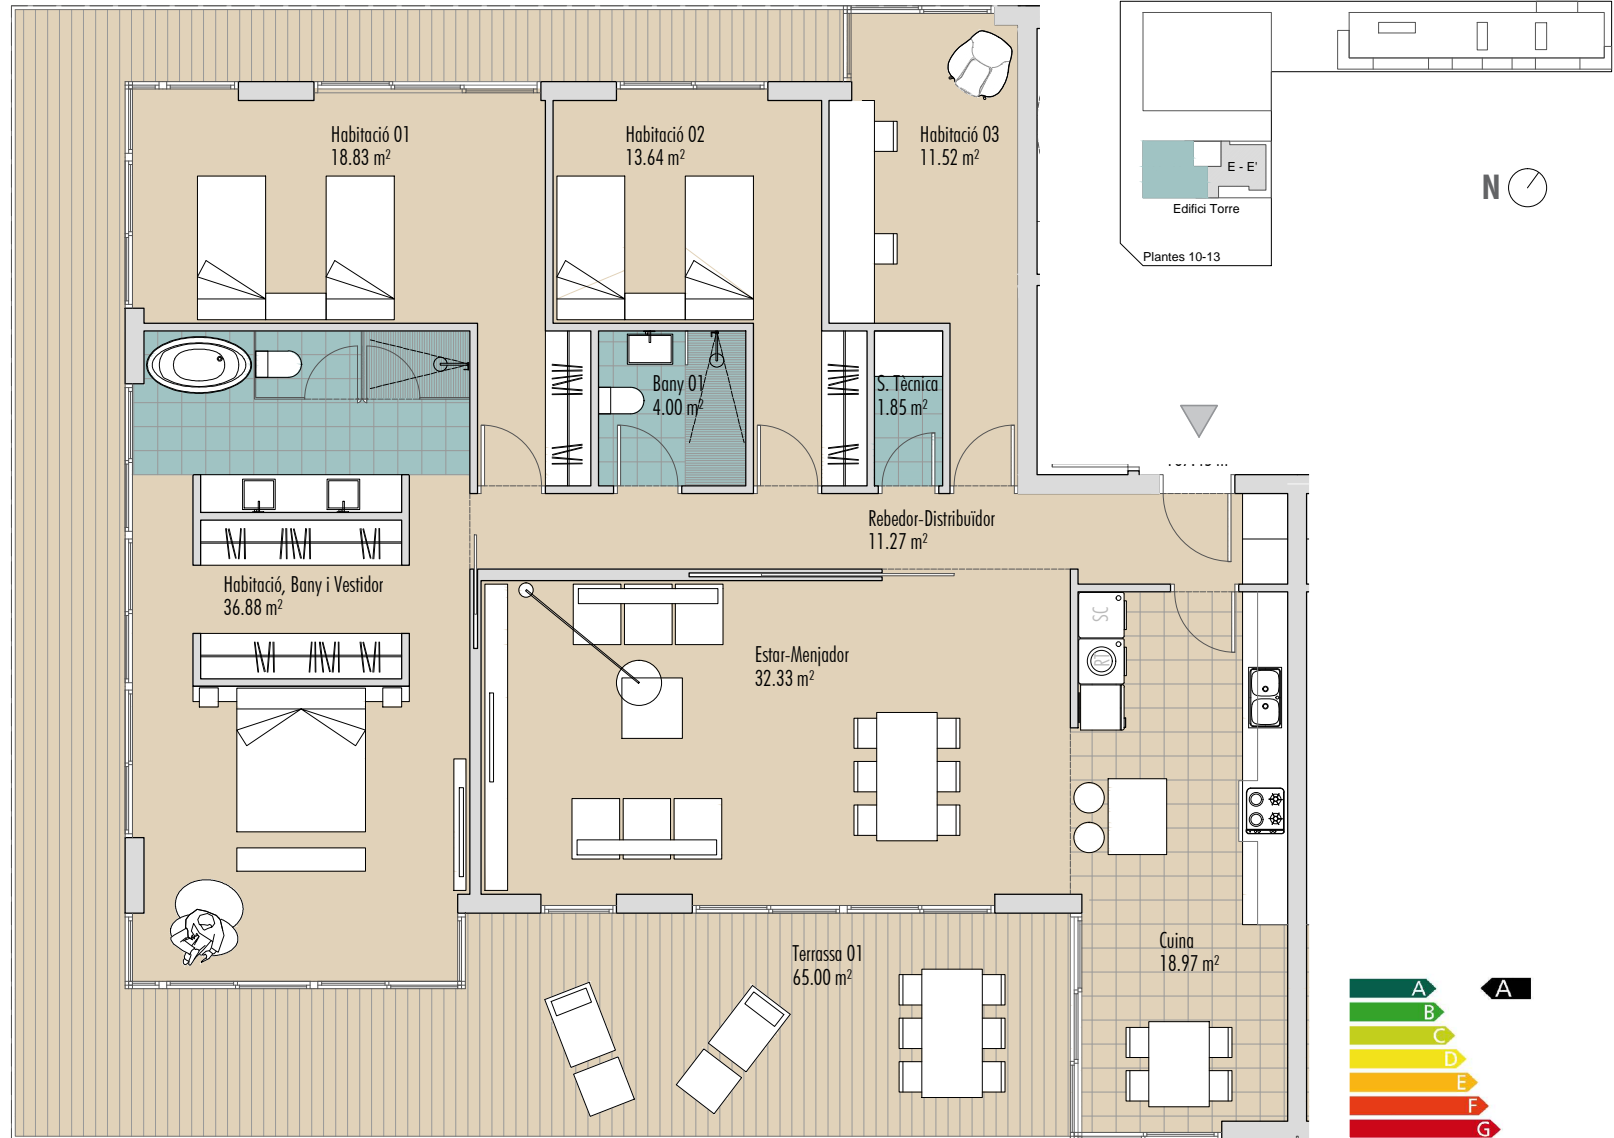

Edifici Torre Plantes 10 i 12 Habitatge Tipus D'
Planta nº ...

Passeig de Marina - Carrer de Cabriels - Carrer de Jaume Vicens Vives
MATARÓ

Superfícies aproximades:

Superfície Construïda:	168.16 m²
Superfície Útil:	149.29 m²
Superfície Terrassa:	65.00 m²

PROCERCASA

ABAA

ALONSO I BALAGUER
ARQUITECTES ASSOCIATS